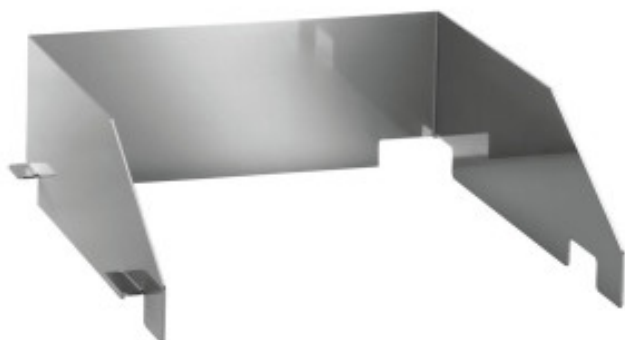

Doska 740 pre grilovaciú dosku. BR285071

Bartscher

Doska pre grilovaciú dosku šírky 400 zo série 700 od značky Bartscher.

Vlastnosti produktu:

Dĺžka (mm) : 354

Hĺbka (mm) : 470

Výška (mm) : 120

Hmotnosť (kg) : 2.9

Predmet : nerez

Typ zariadenia : prislusenstvo

Informations Logistiques :

Largeur : 470 mm

Profondeur : 120 mm

Hauteur : 350 mm