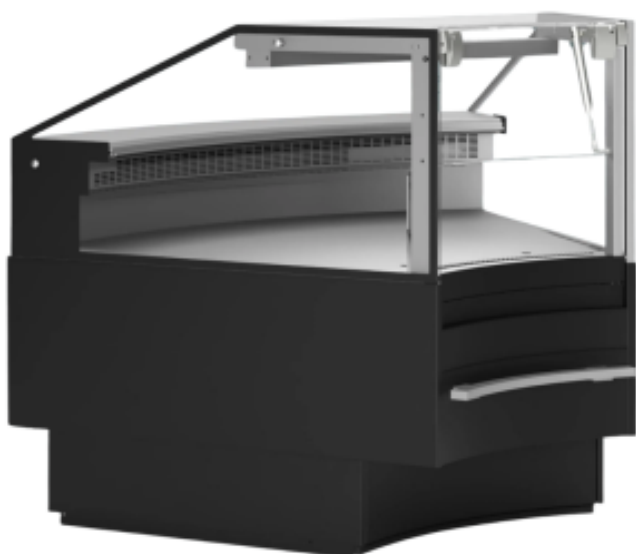

# Chladiaci pult s rohovým modulom 45° - 230 L TDSOCA45INTB

TEFCOLD 

## Vlastnosti produktu:

Výživa : 220-240-v	Objem (l) : 230	Minimálna teplota (°C) : 0
Maximálna teplota (°C) : 4	Vonkajšie dokončenie : čierna	Hĺbka (mm) : 1120
Výška (mm) : 1190	Hmotnosť (kg) : 220	Výkon (W) : 310
Predmet : nerez	Vnútorne osvetlenie : ano	Farba : čierna
Typ chladu : vetrany	Termostat : ano	Maximálna prevádzková teplota okolia (°C) : 25c
Klimatická trieda : 3	Chladivo v základnom vybavení : r290	

## Informations Logistiques :

Largeur : 1500 mm	Profondeur : 1250 mm	Hauteur : 1400 mm
-------------------	----------------------	-------------------