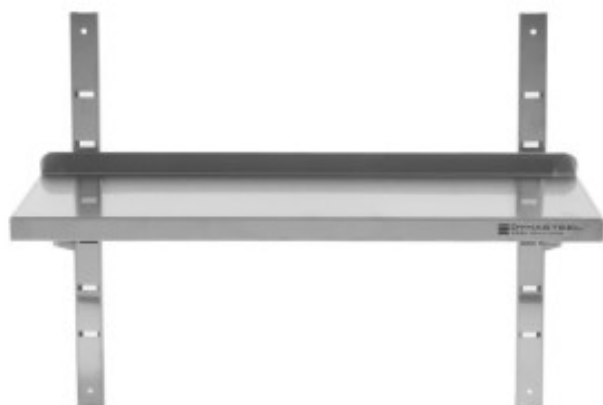

Nástenná polica z nehrdzavejúcej ocele - D 1000 x
H 400 mm
DLWS104

Vlastnosti produktu:

Dĺžka (mm) : 1000

Hĺbka (mm) : 400

Výška (mm) : 658

Hmotnosť (kg) : 7,8

Predmet : nerez

Farba : striebro-nerez

Dosseret : so-stitkom

Informations Logistiques :

Largeur : 1030 mm

Profondeur : 480 mm

Hauteur : 80 mm