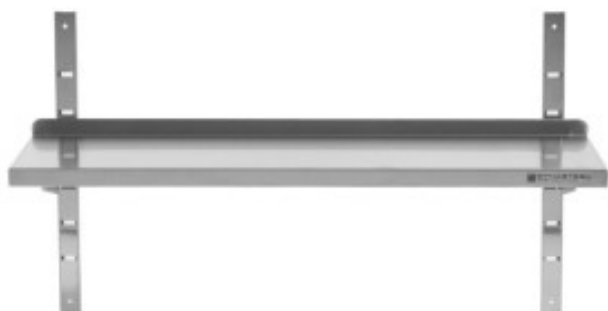

Etagère Murale en Inox - L 1400 x P 300 mm

DLWS143

Découvrez notre **Étagère Murale en Inox - L 1400 x P 300 mm**, l'outil essentiel pour un espace de travail organisé dans votre cuisine professionnelle. Avec sa longueur de 1400 mm et sa profondeur de 300 mm, cette étagère spacieuse offre amplement d'espace pour ranger vos ustensiles. Fabriquée en inox, elle est à la fois robuste et durable. Son dossier intégré vous permet de prévenir les éclaboussures et de maintenir votre environnement de travail toujours propre.

Caractéristiques Produit :

Longueur (mm) : 1400

Profondeur (mm) : 300

Hauteur (mm) : 658

Matière : Inox

Couleur : Argent / Inox

Dossieret : Avec dossieret

Informations Logistiques :

Largeur : 1430 mm

Profondeur : 340 mm

Hauteur : 90 mm