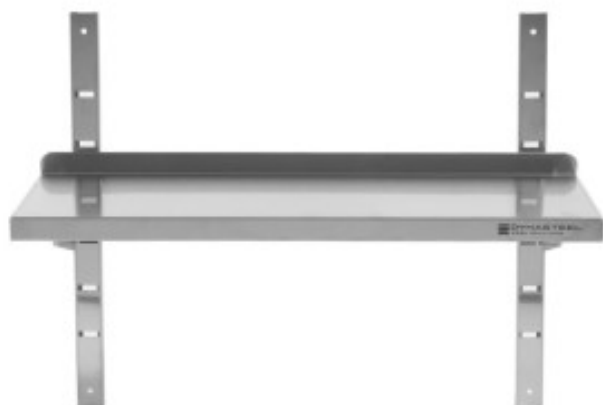

Nástenná polica z nehrdzavejúcej ocele - D 1000 x  
H 300 mm  
DLWS103

### Vlastnosti produktu:

Dĺžka (mm) : 1000

Hĺbka (mm) : 300

Výška (mm) : 658

Hmotnosť (kg) : 7

Predmet : nerez

Farba : striebro-nerez

Dosseret : so-stitkom

### Informations Logistiques :

Largeur : 1030 mm

Profondeur : 340 mm

Hauteur : 90 mm