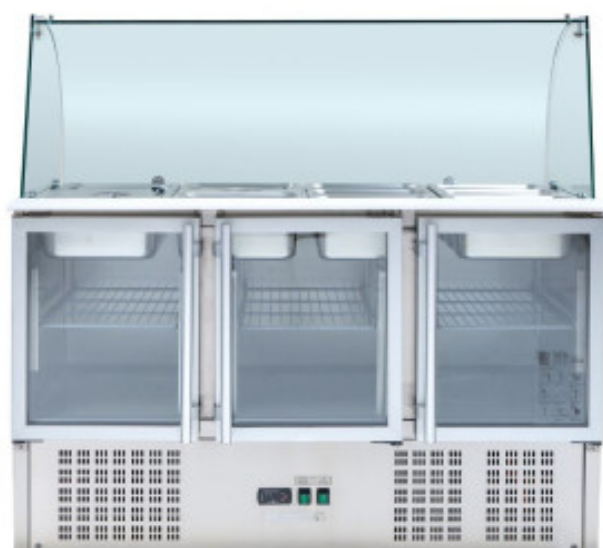

Saladette Chladená 4 GN 1/1 - 3 Sklenené Dvere DLSH903GCG

Vlastnosti produktu:

Výživa : 220-v	Objem (l) : 248	Typ dverí : buchajúci
Minimálna teplota (°C) : 2	Maximálna teplota (°C) : 10	Dvere : sklenené
Počet dverí : 3	Dĺžka (mm) : 1365	Hĺbka (mm) : 700
Výška (mm) : 850	Hmotnosť (kg) : 136	Výkon (W) : 435
Predmet : nerez	Rozmery platní / mriežok (mm) : 560-x-323	Veľkosť GN : gn-1-1
Typ chladu : static	Teploty : pozitívne	Chladený : ano
Decibely : 65	Maximálna prevádzková teplota okolia (°C) : 30c	Chladivo v základnom vybavení : r290
Typ krytu : pohár		

Informations Logistiques :

Largeur : 1420 mm	Profondeur : 740 mm	Hauteur : 1260 mm
-------------------	---------------------	-------------------