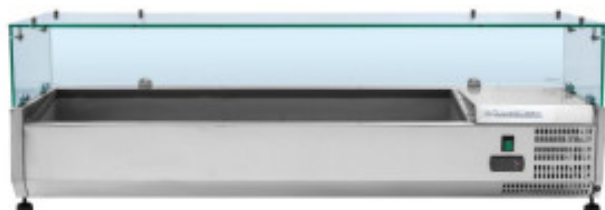

# Saladette Chladiaca na Položenie Presklená - 6 x GN 1/3 DLVRX1400/380

## Vlastnosti produktu:

Výživa : 220-v	Minimálna teplota (°C) : 2	Maximálna teplota (°C) : 10
Dĺžka (mm) : 1400	Hĺbka (mm) : 395	Výška (mm) : 435
Hmotnosť (kg) : 51	Výkon (W) : 145	Predmet : nerez
Bakalár : 6	Veľkosť GN : gn-1-3	Typ chladu : static
Decibely : 65	Typ krytu : pohar	

## Informations Logistiques :

Largeur : 1470 mm	Profondeur : 480 mm	Hauteur : 430 mm
-------------------	---------------------	------------------