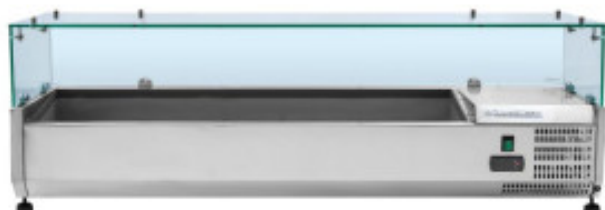

Saladette Réfrigérée à Poser Vitrée - 6 x GN 1/4

DLVRX1400/330

Découvrez notre **Saladette Réfrigérée à Poser Vitrée - 6 x GN 1/4**, un indispensable pour les professionnels de la restauration. Grâce à sa puissance de 145 W et sa température réglable de 2°C à 10°C, vous pourrez conserver vos aliments dans des conditions optimales. Fabriquée en inox de haute qualité, cette saladette vous garantit une durabilité exceptionnelle. Avec ses 6 bacs GN 1/4 et son couvercle en verre, elle vous offre un espace de rangement et une visibilité parfaite.

Caractéristiques Produit :

Alimentation : 220 V	Température Minimum (°C) : 2	Température Maximum (°C) : 10
Longueur (mm) : 1400	Profondeur (mm) : 335	Hauteur (mm) : 435
Matière : Inox	Puissance (W) : 145	Bac : 6
Taille GN : GN 1/4	Type de Froid : Statique	Décibels : 65
Température ambiante d'utilisation Maximale (°C) : 40°C	Type de couvercle : Verre	

Informations Logistiques :

Largeur : 1470 mm	Profondeur : 410 mm	Hauteur : 430 mm
-------------------	---------------------	------------------