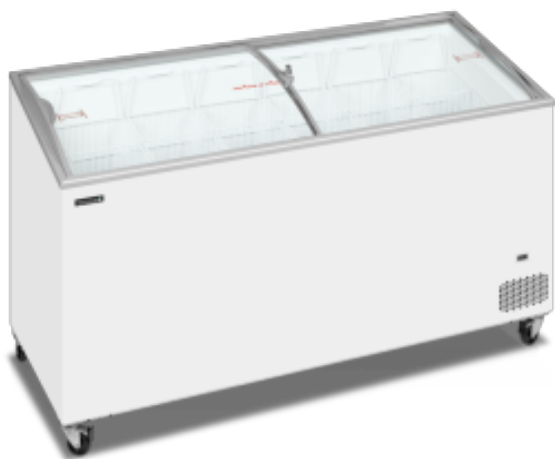

Mraznička na zmrzlinu - 481 L TDIC551SCEB

TEFCOLD 

Vlastnosti produktu:

Objem (l) : 481	Typ dverí : posuvny	Minimálna teplota (°C) : -14
Maximálna teplota (°C) : -24	Dvere : sklenené	Počet dverí : 2
Počet košíkov : 7	Vonkajšie dokončenie : biely	Dĺžka (mm) : 1750
Hĺbka (mm) : 615	Výška (mm) : 949	Hmotnosť (kg) : 96
Výkon (W) : 292	Predmet : ocel	Farba : biela
Energetická trieda : d	Klimatická trieda : 5	Chladivo v základnom vybavení : r290

Informations Logistiques :

Largeur : 0 mm	Profondeur : 0 mm	Hauteur : 0 mm
----------------	-------------------	----------------