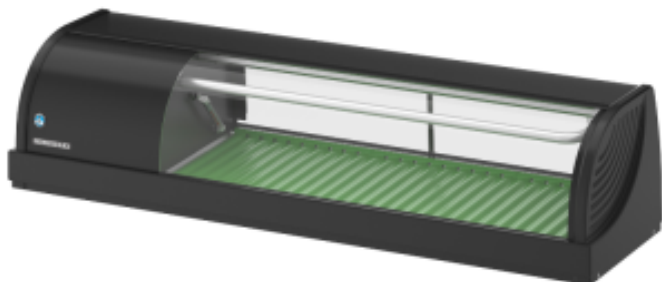

Výkladová vitrína na suši - 120 cm - Motor na ľavej strane - Renovovaná HIHNC120BELBRE

HOSHIZAKI

Vlastnosti produktu:

Výživa : 230-v	Objem (l) : 42	Minimálna teplota (°C) : 1
Maximálna teplota (°C) : 4	Vonkajšie dokončenie : lakované-cierne	Dĺžka (mm) : 1200
Hĺbka (mm) : 345	Výška (mm) : 270	Hmotnosť (kg) : 30
Predmet : ocel	Výkon (W) : 150	Farba : čierna
Kapacita (L) : 42	typ-repasovaneho : ako-novy	

Informations Logistiques :

Largeur : 1280 mm	Profondeur : 410 mm	Hauteur : 500 mm
-------------------	---------------------	------------------