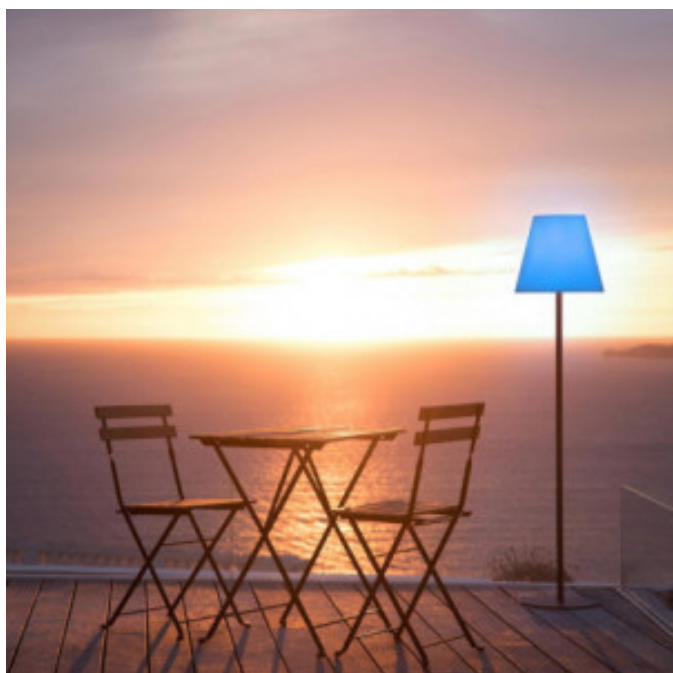

Multicolored Wireless Floor Lamp - Standy 150 cm

LYSTANDYC150

Lumisky
your personal light designer

Product Features:

Height (mm) : 1500

Color : black

Diameter (mm) : 340

Protection index (IP) : ip44

Field of use : interior-and-exterior

Type of Lamp : wireless

Lamp : street-lamp

Informations Logistiques :

Largeur : 350 mm

Profondeur : 350 mm

Hauteur : 350 mm