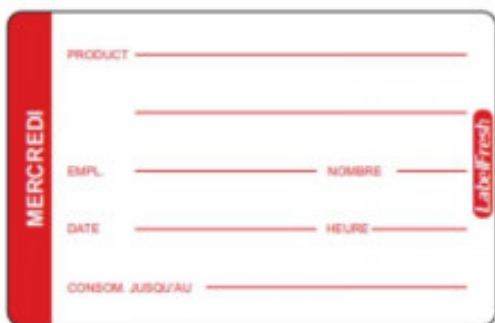

Etiketa na sledovateľnosť LabelFresh Pro - Streda -
70 x 45 mm - Balenie 500
LH320

Vlastnosti produktu:

Šírka (mm) : 45

Dĺžka (mm) : 70

Farba : cervena

Informations Logistiques :

Largeur : 100 mm

Profondeur : 100 mm

Hauteur : 100 mm