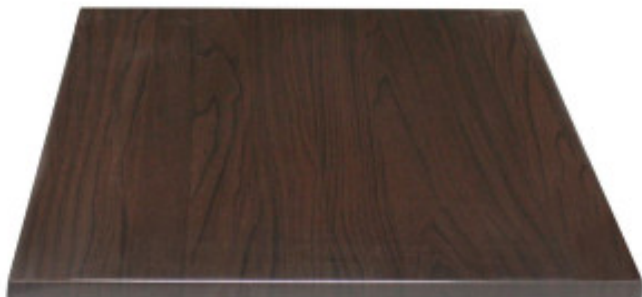

Štvorcový hnedý stolový podnos - L 700 mm

GEGG639

BOLERO

Vlastnosti produktu:

Dĺžka (mm) : 700

Hĺbka (mm) : 700

Výška (mm) : 30

Hmotnosť (kg) : 7

Predmet : drevo-hdf

Farba : hnedý

Forma : štvorcový

Oblasť použitia : interier-a-exterieur

Informations Logistiques :

Largeur : 760 mm

Profondeur : 800 mm

Hauteur : 30 mm