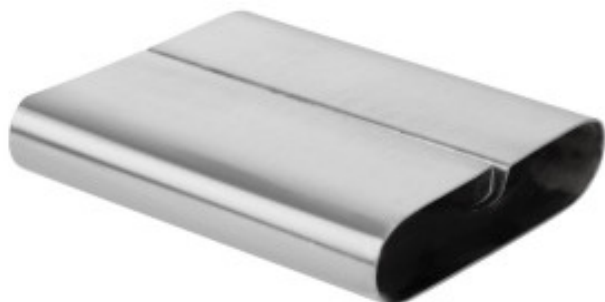

# Porte-Menu A5 en Inox GEF778

## OLYMPIA

Porte-menu A5 en inox de la marque Olympia. Pour cartes et menus format A5 (non fournis). Idéal pour mettre en avant promotions et cartes dans les cafés et restaurants.

### Caractéristiques Produit :

Largeur (mm) : 80

Profondeur (mm) : 78

Hauteur (mm) : 18

Poids (kg) : 0.01

Matière : Inox

Couleur : Argent / Inox

Format : A5