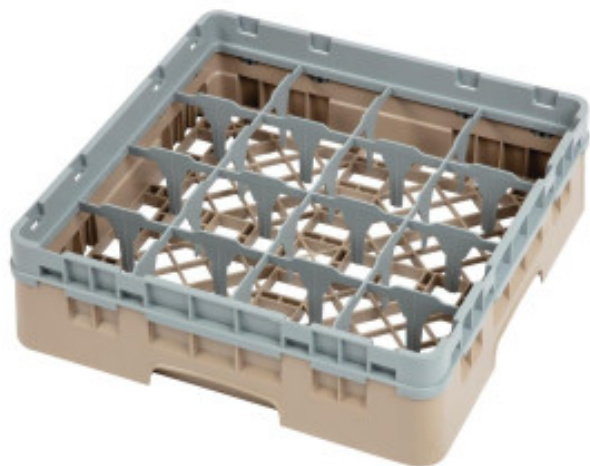

# Stojan na poháre 16 pohárov - Š 500 x H 500 mm

GEDW550

# CAMBRO®

## Vlastnosti produktu:

Dĺžka (mm) : 500

Hĺbka (mm) : 500

Výška (mm) : 143

Hmotnosť (kg) : 2.48

Predmet : plastika

Typ plastiku : pp-polypropylen

typ-riadu : pohare

## Informations Logistiques :

Largeur : 490 mm

Profondeur : 490 mm

Hauteur : 140 mm