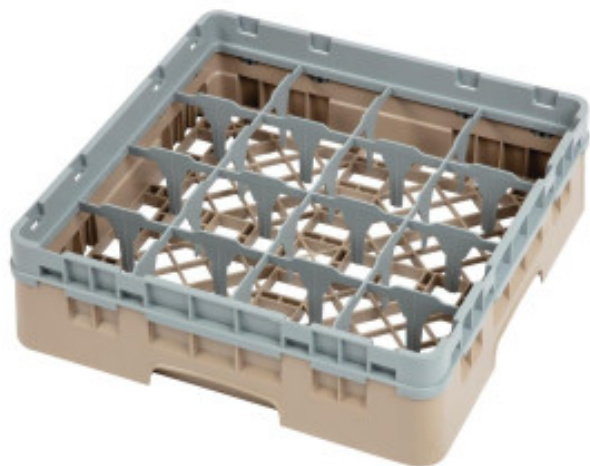

Stojan na poháre 16 pohárov - Š 500 x H 500 mm GEDW550

CAMBRO®

Vlastnosti produktu:

Dĺžka (mm) : 500

Hĺbka (mm) : 500

Výška (mm) : 143

Hmotnosť (kg) : 2.48

Predmet : plastika

Typ plastiku : pp-polypropylen

typ-riadu : pohare

Informations Logistiques :

Largeur : 490 mm

Profondeur : 490 mm

Hauteur : 140 mm