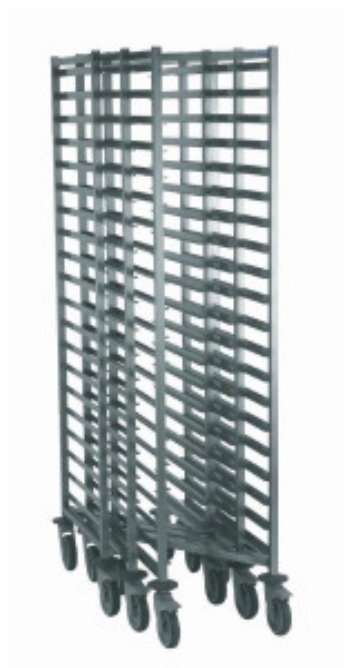

Recessed GN 1/1 Sliding Shelf Trolley Tournus - 20 Levels

GECG196

Product Features:

Number of Levels : 20

Length (mm) : 655

Depth (mm) : 445

Height (mm) : 1785

Subject : steel

Maximum Load in Kg : 250

Informations Logistiques :

Largeur : 0 mm

Profondeur : 0 mm

Hauteur : 0 mm