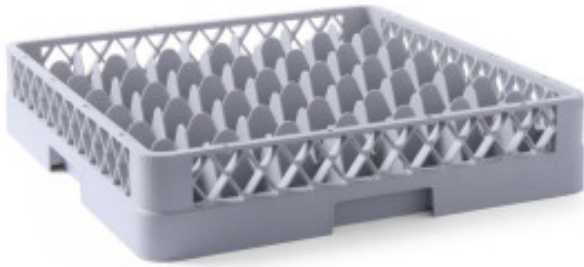

Glass Rack - 36 Compartments

HN877029

Product Features:

Length (mm) : 500	Depth (mm) : 500	Height (mm) : 104
Weight (kg) : 2.16	Subject : plastic	Color : grey
Shape : square	Type of Plastic : pp-polypropylene	type-of-tableware : glasses

Informations Logistiques :

Largeur : 500 mm	Profondeur : 500 mm	Hauteur : 10 mm
-------------------------	----------------------------	------------------------