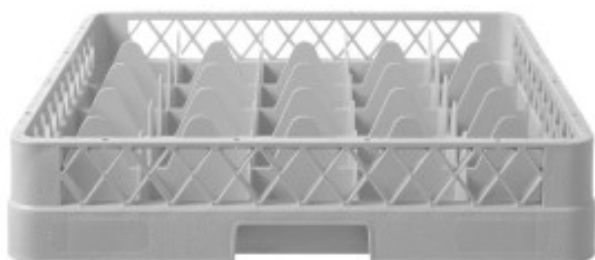

Casier à Verres - 25 Compartiments

HN877036

Ce **Casier à Verres** comprend **25 compartiments**. Il mesure 500 x 500 et est compatible avec les lave-vaisselles professionnels standards. Idéal pour les professionnels de la restauration.

Caractéristiques Produit :

Longueur (mm) : 500

Profondeur (mm) : 500

Hauteur (mm) : 104

Poids (kg) : 1.94

Matière : Plastique

Couleur : Gris

Forme : Carrée

Type de Plastique : PP Polypropylène

Type de Vaisselle : Verres

Informations Logistiques :

Largeur : 500 mm

Profondeur : 500 mm

Hauteur : 110 mm