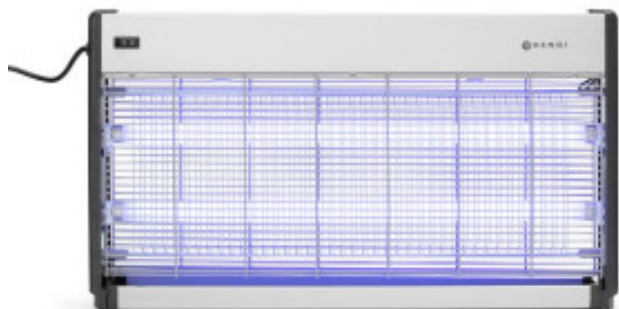

Tue-Mouches Electrique - Grand 64 cm

HN270172

Tue mouches de 64 cm de la marque Hendi. Idéal pour votre cuisine professionnelle. Puissance de 45 W

Caractéristiques Produit :

Alimentation : 230 V	Longueur (mm) : 640	Profondeur (mm) : 90
Hauteur (mm) : 360	Puissance (W) : 45	Matière : Plastique
Couleur : Argent / Inox	Surface irradiée (m2) : 150	Type de Plastique : ABS

Informations Logistiques :

Largeur : 370 mm	Profondeur : 100 mm	Hauteur : 660 mm
------------------	---------------------	------------------